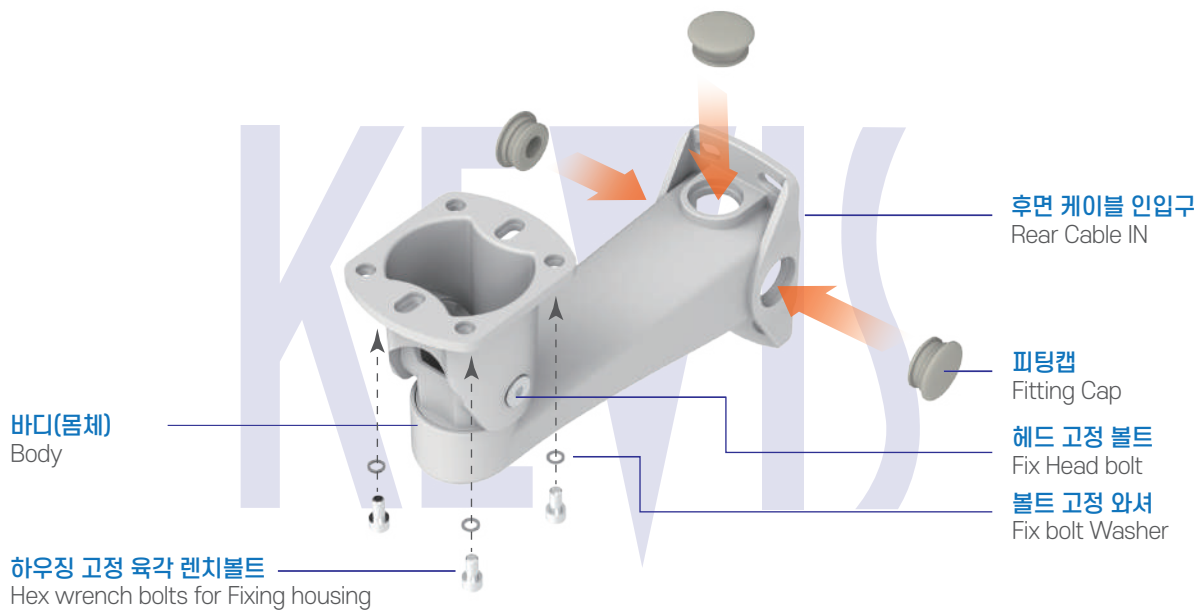

제품 특징 (Product Features)

1. 저비용 / 고효율 카메라 마운트
   - 미디움 사이즈의 벽걸이형 CCTV 운용
   - 견고한 알루미늄 주조
   - 실내 / 외 적용 가능
   - 조정 가능한 플렉시블 헤드마운트
   - **최대 18kg**까지 적재 설치 가능
2. Low cost / high efficiency camera mount
   - Medium size wall-mounted CCTV operation
   - Robust aluminum casting
   - Applicable indoor / outdoor
   - Adjustable flexible head mount
   - Load capacity up to **MAX 18kg**

제품 구성 (product composition)