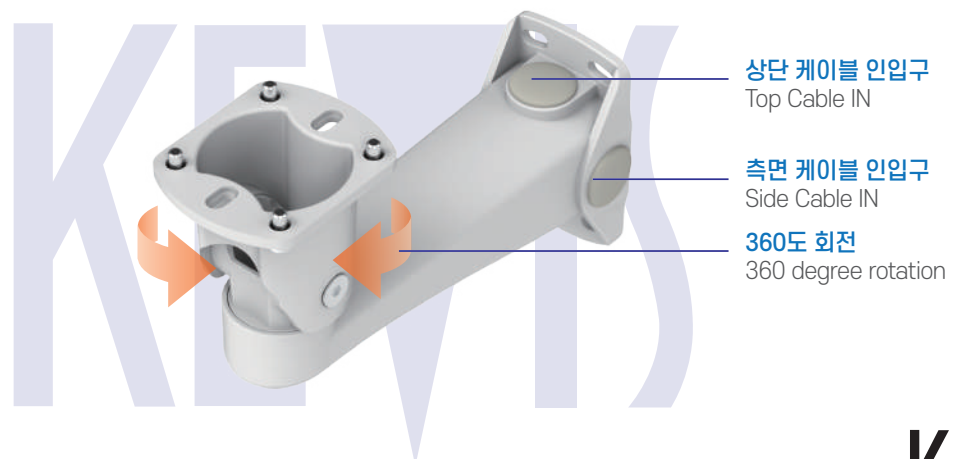

제품 특징 (Product Features)

1. 저비용 / 고효율 카메라 마운트
   - 미디움 사이즈의 벽걸이형 CCTV 운용
   - 견고한 알루미늄 주조
   - 실내 / 외 적용 가능
   - 조정 가능한 플렉시블 헤드마운트
   - **최대 18kg**까지 적재 설치 가능
2. Low cost / high efficiency camera mount
   - Medium size wall-mounted CCTV operation
   - Robust aluminum casting
   - Applicable indoor / outdoor
   - Adjustable flexible head mount
   - Load capacity up to **MAX 18kg**

제품 구성 (product composition)