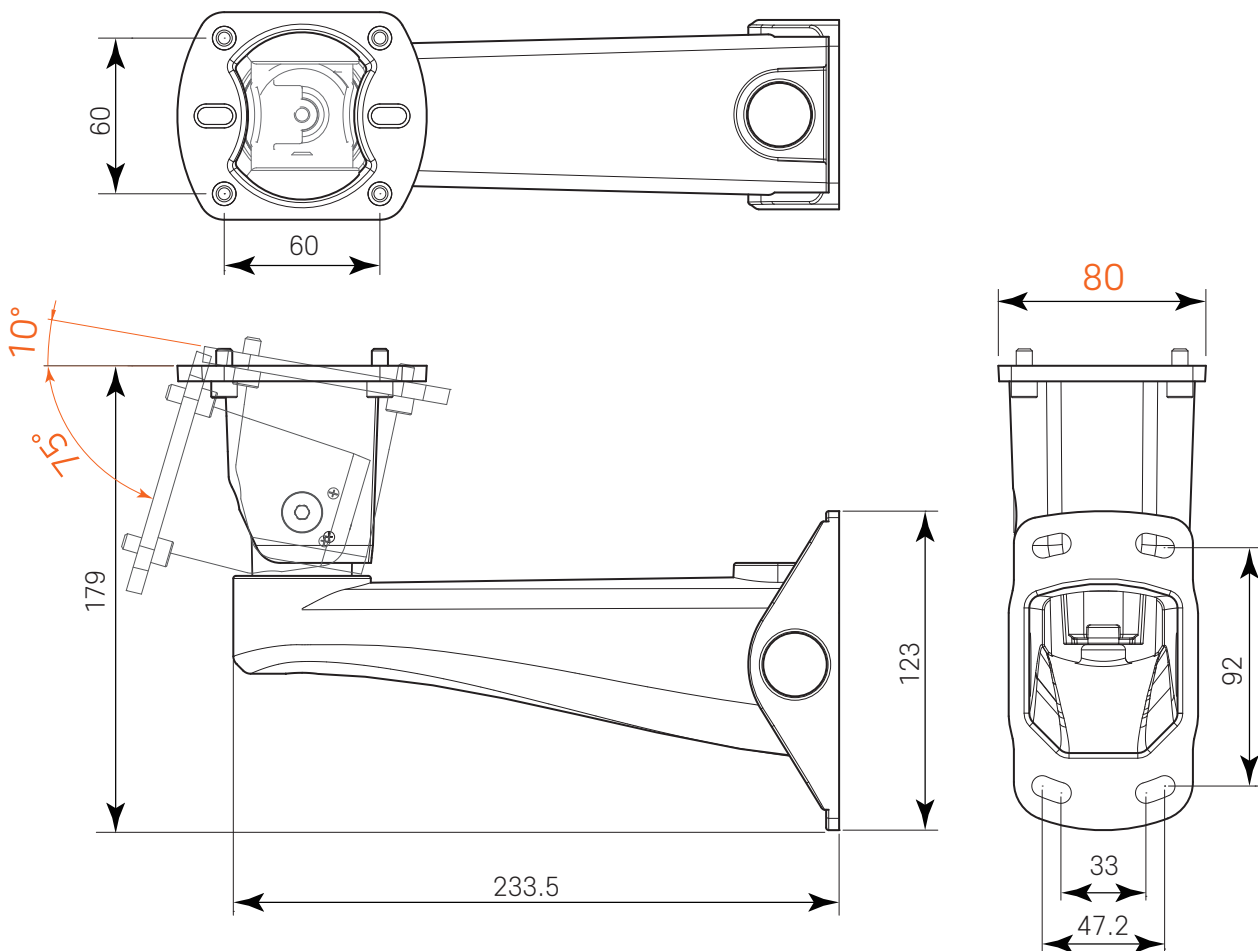

## 제품 특징 (Product Features)

- 저비용 / 고효율 카메라 마운트
  - 미디움 사이즈의 벽걸이형 CCTV 운용
  - 견고한 알루미늄 주조
  - 실내 / 외 적용 가능
  - 조정 가능한 플렉시블 헤드마운트
  - **최대 18kg**까지 적재 설치 가능
- Low cost / high efficiency camera mount
  - Medium size wall-mounted CCTV operation
  - Robust aluminum casting
  - Applicable indoor / outdoor
  - Adjustable flexible head mount
  - Load capacity up to **MAX 18kg**

# 1.2kg

Model Name	모델이름	KBR-080CC
Material	재질	Aluminum
Max Loading	최대하중	15kg
Unit Weight	제품무게	1.2kg
Color	색상	Gray polyester powder / coat:cool gray 3C
Dimension	크기	233.5mm x 172mm x 73mm
PAN	수평회전	360°
TILT	수직회전	Basic model 90° : Different by installation model
Mounting	마운팅	Mounting of all KEVIS Camera Housings and any enclosures

## 제품 크기 (Product Size)

UNIT mm

※ These specifications are standard and subject to change when designed.

※ 상기 사양은 기본 사양으로 설계시, 변경될 수 있습니다.