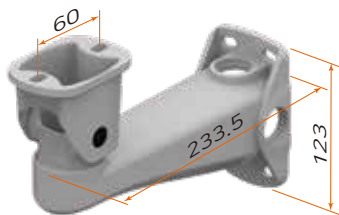

제품 사양 (Specifications)

Usage & Open Type	사용환경 & 개폐방식	Indoor / Outdoor & Side Hinge Type
Options	추가옵션	Sunshield (S), Heater (H), Blower (B), IR LED Lamp(IR)
Body & Color	본체 & 색상	ABS Plastic UV protected & Cool Gray 1C
Power	제품 전원	AC 24V(20W) / AC115V(35W) / AC 230V(45W)
Typical Airflow	공기 흐름	450M/MIN (Gore Valve)
Temperature of use	사용 온도	BASIC(기본) -5°C~50°C / 선실드,히터,블러워 장착시 -20°C~50°C
Safety certification	안전 인증	CE
IP Level	방진방수레벨	IP 66
Dimension (Out side) mm	제품 크기	150.8(w) x 136.7(h) x 385(d)
Weight	제품 무게	0.95Kg

0.95Kg

※ These specifications are standard and subject to change when designed.

※ 상기 사양은 기본 사양으로 설계시, 변경될 수 있습니다.

옵션 제품 (Option Products)

| KBR-080CC | Wall Mount

Specifications	
Material	Aluminum
Weight	1.2kg
Max Loading	15kg
Color	Cool gray 2C
Pan&Tilt	360° / 90°
Install Dim	73 x 172 x 252