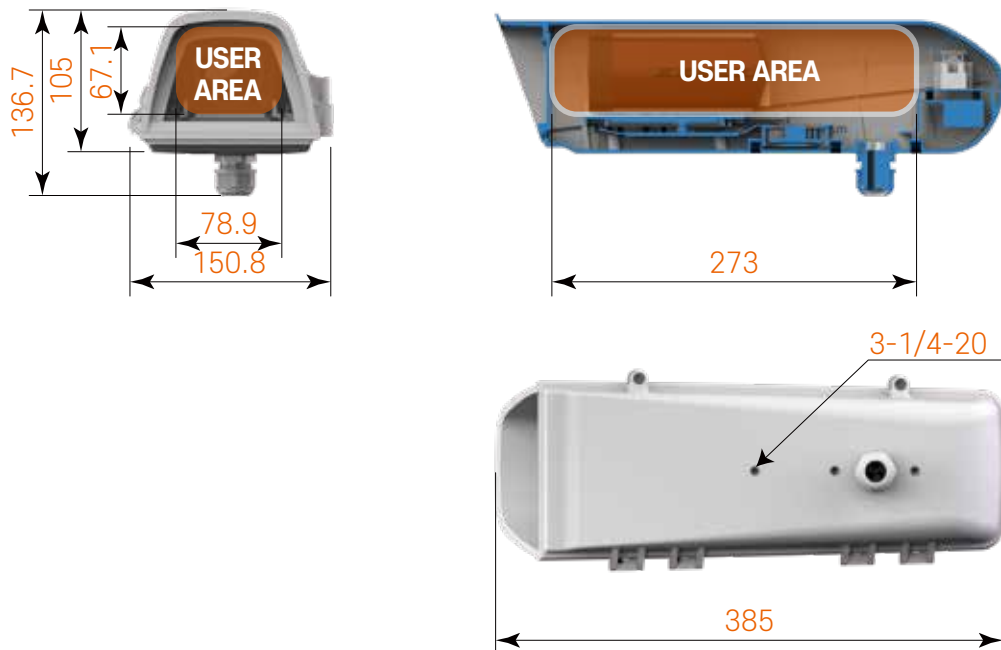

제품 크기 (Product Size)

UNIT mm

※ These specifications are standard and subject to change when designed.
※ 상기 사양은 기본 사양으로 설계시, 변경될 수 있습니다.

POSITIONING / PANTILT / IR PTZ / HOUSING / CAMERA / BRACKET / RACK / OTHERS / ODM

KEVIS