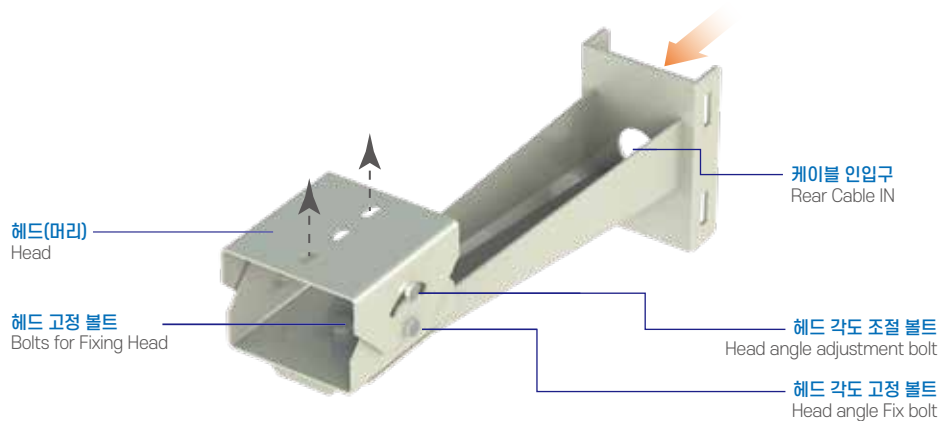

CCTV **브라켓** 시리즈
폴대 고정용 브라켓
FOR FIXING POLE **BRACKET** SERIES

KBR-308R/S

STELL / SUS 2TYPE BRACKET

스틸 / 서스 2종류 브라켓

제품 특징 (Product Features)

- 저비용 / 고효율 카메라 마운트 (LOW COST, HIGH QUALITY CAMERA MOUNT)
- 실내 / 실외 모두 적용 가능한 브라켓 (INDOOR / OUTDOOR)
- 308R (= STEEL) / 308RS (= SUS 304)
- 벽면 설치용 브라켓
- 최대적재 **15kg / 30kg**까지 적재 설치 가능

KBR시리즈 브라켓은 여러 KEVIS 카메라 하우징 및 범용으로 사용할 수 있도록 제작되었습니다.
최대 30kg의 하중을 지원합니다.

※ KEX-5112 + KBR-308R ASSY
※ KEX-5112 + KBR-308R 조합의 예

※ KEX-5112 + KBR-308RS ASSY
※ KEX-5112 + KBR-308RS 조합의 예

제품 구성 (product composition)

(KBR - 308R)

(KBR - 308RS)

제품 사양 (Specifications)

CCTV
PAN&TILT
SERIES

Model Name	모델이름	KBR-308R
Camera Housing Mount material	카메라 하우징 마운트 재질	Two 1/4-20 UNF mounting bolts, split washers and flat washers STEEL METAL
Unit Weight	제품무게	1.5kg
MAX Loading Weight	최대적재	15kg
Dimension	크기	98.5(W)x165(H)x421(L)
Installation Type	설치유형	Wall mount
Color	색상	IVORY

1.5kg

Model Name	모델이름	KBR-308RS
Camera Housing Mount material	카메라 하우징 마운트 재질	Two 1/4-20 UNF mounting bolts, split washers and flat washers SUS-304
Unit Weight	제품무게	1.5kg
MAX Loading Weight	최대적재	30 kg
Dimension	크기	98.5(W)x165(H)x421(L)
Installation Type	설치유형	Wall mount
Color	색상	METAL SILVER