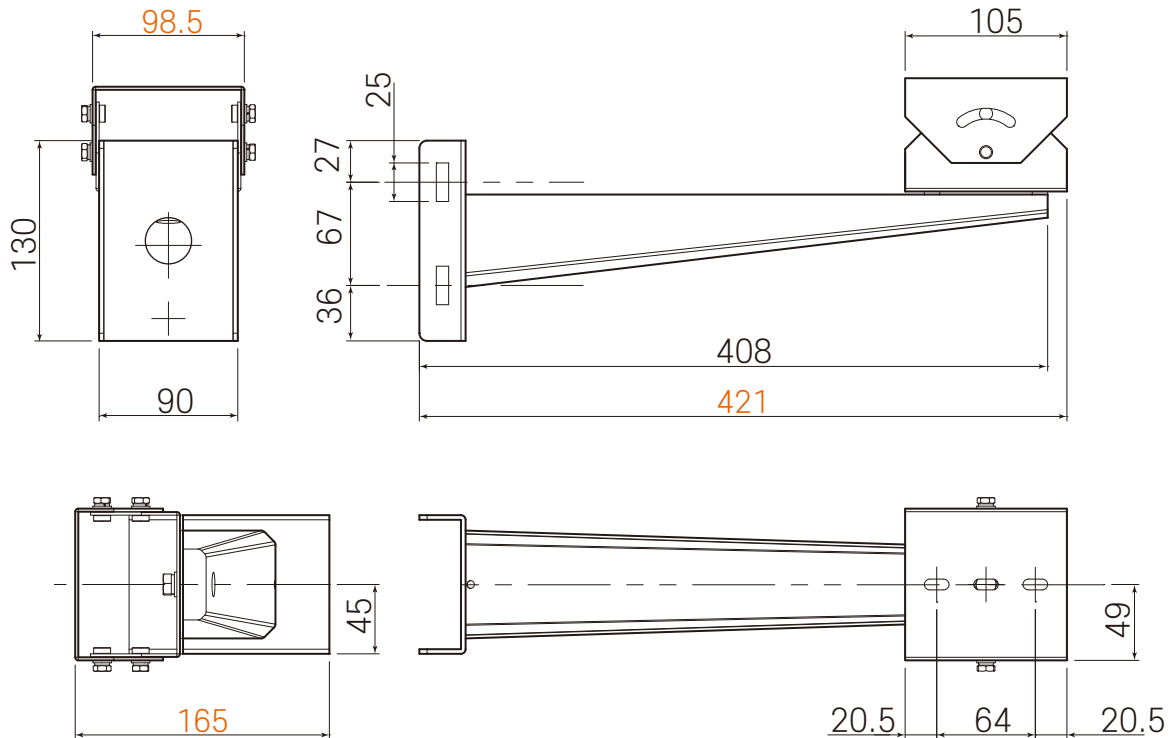

(KBR - 308R)

(KBR - 308RS)

제품 사양 (Specifications)

CCTV
PAN&TILT
SERIES

Model Name	모델이름	KBR-308R
Camera Housing Mount material	카메라 하우징 마운트 재질	Two 1/4-20 UNF mounting bolts, split washers and flat washers STEEL METAL
Unit Weight	제품무게	1.5kg
MAX Loading Weight	최대적재	15kg
Dimension	크기	98.5(W)x165(H)x421(L)
Installation Type	설치유형	Wall mount
Color	색상	IVORY

1.5kg

Model Name	모델이름	KBR-308RS
Camera Housing Mount material	카메라 하우징 마운트 재질	Two 1/4-20 UNF mounting bolts, split washers and flat washers SUS-304
Unit Weight	제품무게	1.5kg
MAX Loading Weight	최대적재	30 kg
Dimension	크기	98.5(W)x165(H)x421(L)
Installation Type	설치유형	Wall mount
Color	색상	METAL SILVER

1.5kg

※ These specifications are standard and subject to change when designed.

※ 상기 사양은 기본 사양으로 설계시, 변경될 수 있습니다.

제품 크기 (Product Size)

UNIT mm

※ KBR-308G / KBR-308GS is same size [두 제품 모두 치수는 동일 합니다.]

※ These specifications are standard and subject to change when designed.