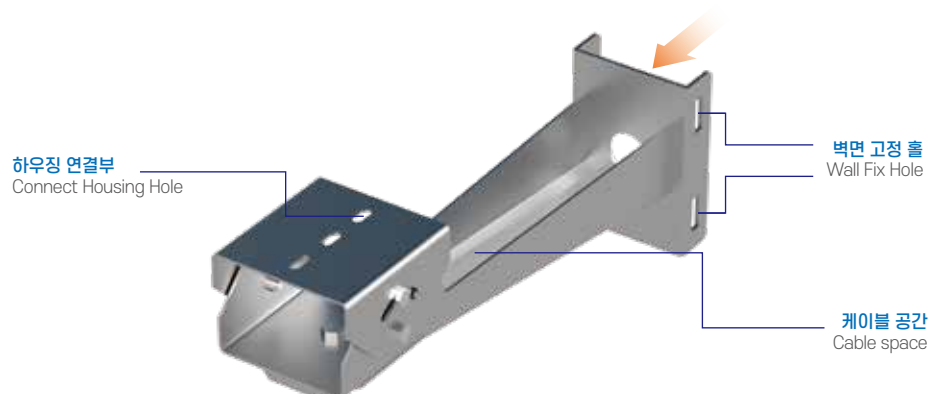

CCTV **브라켓** 시리즈
폴대 고정용 브라켓
FOR FIXING POLE **BRACKET** SERIES

KBR-308R/S

STELL / SUS 2TYPE BRACKET

스틸 / 서스 2종류 브라켓

제품 특징 (Product Features)

- 저비용 / 고효율 카메라 마운트 (LOW COST, HIGH QUALITY CAMERA MOUNT)
- 실내 / 실외 모두 적용 가능한 브라켓 (INDOOR / OUTDOOR)
- 308R (= STEEL) / 308RS (= SUS 304)
- 벽면 설치용 브라켓
- 최대적재 **15kg / 30kg**까지 적재 설치 가능

KBR시리즈 브라켓은 여러 KEVIS 카메라 하우징 및 범용으로 사용할 수 있도록 제작되었습니다.
최대 30kg의 하중을 지원합니다.

※ KEX-5112 + KBR-308R ASSY
※ KEX-5112 + KBR-308R 조합의 예

※ KEX-5112 + KBR-308RS ASSY
※ KEX-5112 + KBR-308RS 조합의 예

제품 구성 (product composition)

(KBR - 308R)

(KBR - 308RS)

제품 사양 (Specifications)

CCTV
PAN&TILT
SERIES

Model Name	모델이름	KBR-308R
Camera Housing Mount material	카메라 하우징 마운트 재질	Two 1/4-20 UNF mounting bolts, split washers and flat washers STEEL METAL
Unit Weight	제품무게	1.5kg
MAX Loading Weight	최대적재	15kg
Dimension	크기	98.5(W)x165(H)x421(L)
Installation Type	설치유형	Wall mount
Color	색상	IVORY

1.5kg

Model Name	모델이름	KBR-308RS
Camera Housing Mount material	카메라 하우징 마운트 재질	Two 1/4-20 UNF mounting bolts, split washers and flat washers SUS-304
Unit Weight	제품무게	1.5kg
MAX Loading Weight	최대적재	30 kg
Dimension	크기	98.5(W)x165(H)x421(L)
Installation Type	설치유형	Wall mount
Color	색상	METAL SILVER