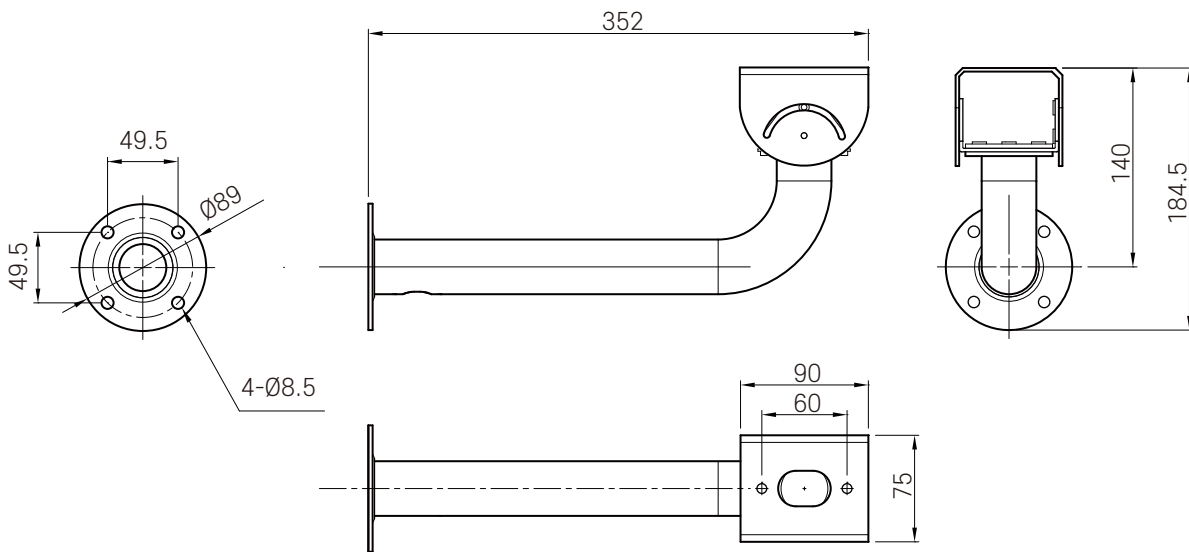

CCTV 브라켓 시리즈
벽면 부착용 브라켓
WALL APPLICATION BRACKET SERIES

KBR-1000

SWIVEL HEAD TYPE BRACKET

스 위 블 헤 드 타 입 브 라 켓

제품 특징 (Product Features)

- 저비용 / 고효율 카메라 마운트
- 케이블 관통 구멍 설계로 CCTV 시공시 편리
- 견고한 알루미늄 주조
- 실내 / 외 적용 가능
- 조정 가능한 플렉시블 헤드마운트
- **최대 15kg**까지 적재 설치 가능합니다.
- Low cost / high efficiency camera mount
- Convenient cable construction for CCTV drilling
- Robust aluminum casting
- Applicable indoor / outdoor
- Adjustable flexible head mount
- Load capacity up to **MAX 15kg**

※ KAAH 4M IR HOUSING + KSB-1000 ASSY
 ※ KAAH 4M IR HOUSING + KSB-1000 조합의 예

제품 구성 (product composition)

제품 사양 (Specifications)

1kg

Model Name	모델이름	KBR-1000
Material	재질	Aluminum
Max Loading	최대하중	15kg
Unit Weight	제품무게	1kg
Color	색상	Gray polyester powder / coat:cool gray 3C
Dimension	크기	352mm x 184.52mm x 89mm
PAN	수평회전	360°
TILT	수직회전	Only model 180°, Installing Product 170° [85°]
Mounting	마운팅	Mounting of all KEVIS Camera Housings and any enclosures

제품 크기 (Product Size)

UNIT mm

| TILT |

| PAN |

※ These specifications are standard and subject to change when designed.

※ 상기 사양은 기본 사양으로 설계시, 변경될 수 있습니다.