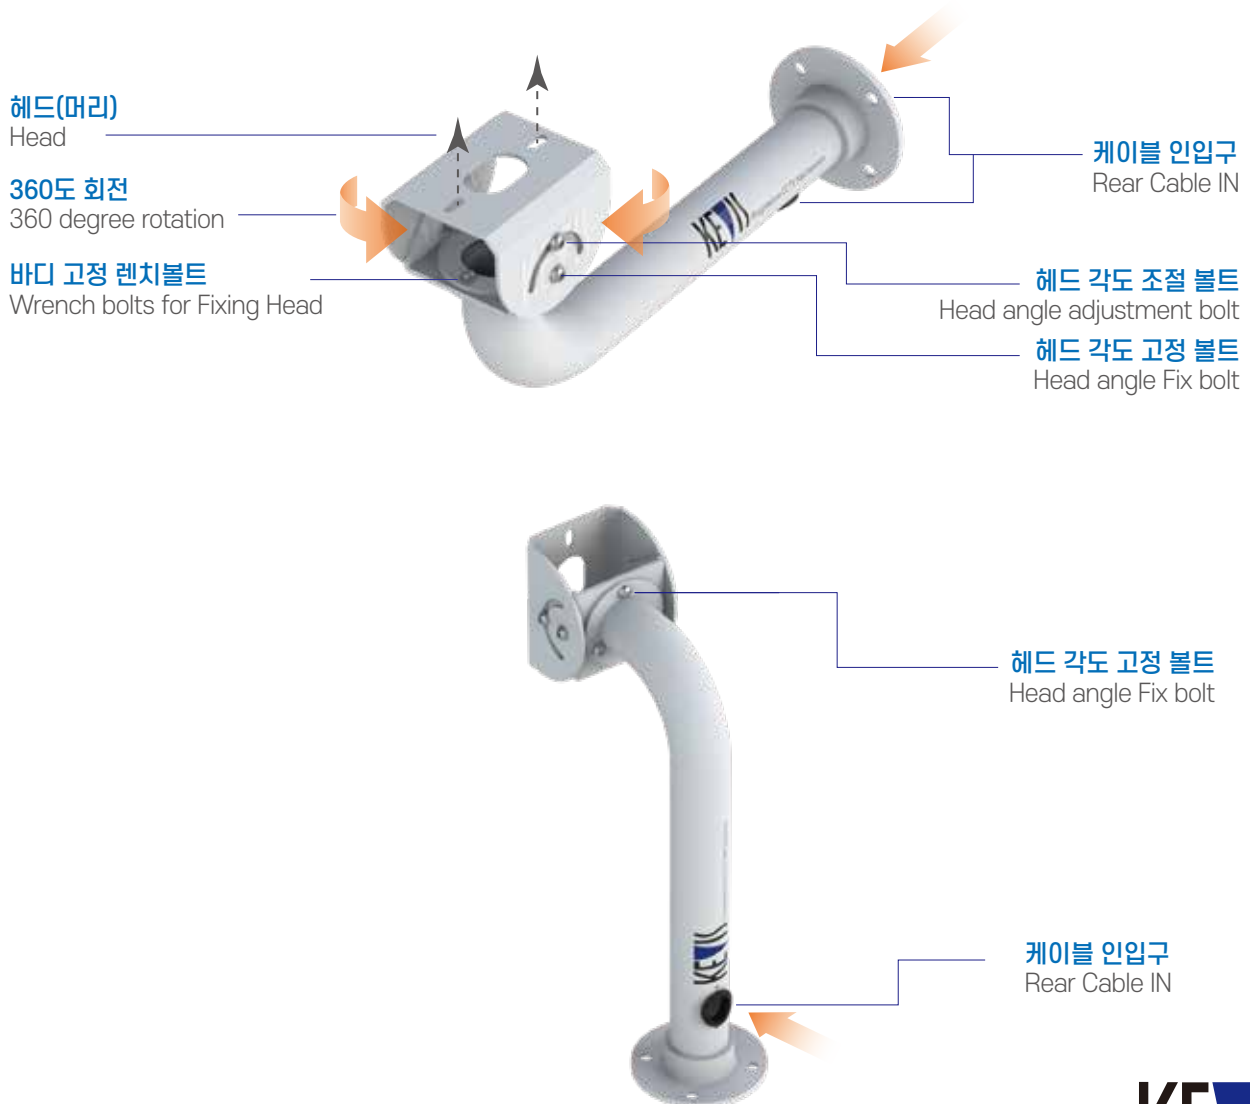

CCTV 브라켓 시리즈
벽면 부착용 브라켓
WALL APPLICATION BRACKET SERIES

KBR-1000

SWIVEL HEAD TYPE BRACKET

스 위 블 헤 드 타 입 브 라 켓

제품 특징 (Product Features)

- 저비용 / 고효율 카메라 마운트
- 케이블 관통 구멍 설계로 CCTV 시공시 편리
- 견고한 알루미늄 주조
- 실내 / 외 적용 가능
- 조정 가능한 플렉시블 헤드마운트
- **최대 15kg**까지 적재 설치 가능합니다.
- Low cost / high efficiency camera mount
- Convenient cable construction for CCTV drilling
- Robust aluminum casting
- Applicable indoor / outdoor
- Adjustable flexible head mount
- Load capacity up to **MAX 15kg**

※ KAAH 4M IR HOUSING + KSB-1000 ASSY
 ※ KAAH 4M IR HOUSING + KSB-1000 조합의 예

제품 구성 (product composition)

제품 사양 (Specifications)

1kg

Model Name	모델이름	KBR-1000
Material	재질	Aluminum
Max Loading	최대하중	15kg
Unit Weight	제품무게	1kg
Color	색상	Gray polyester powder / coat:cool gray 3C
Dimension	크기	352mm x 184.52mm x 89mm
PAN	수평회전	360°
TILT	수직회전	Only model 180°, Installing Product 170° [85°]
Mounting	마운팅	Mounting of all KEVIS Camera Housings and any enclosures

제품 크기 (Product Size)

UNIT mm

| TILT |

| PAN |

※ These specifications are standard and subject to change when designed.

※ 상기 사양은 기본 사양으로 설계시, 변경될 수 있습니다.