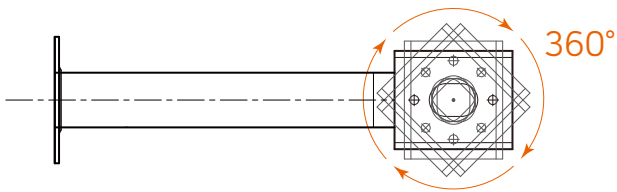

CCTV 브라켓 시리즈
벽면 부착용 브라켓
WALL APPLICATION BRACKET SERIES

KBR-1000

SWIVEL HEAD TYPE BRACKET

스 위 블 헤 드 타 입 브 라 켓

제품 특징 (Product Features)

- 저비용 / 고효율 카메라 마운트
- 케이블 관통 구멍 설계로 CCTV 시공시 편리
- 견고한 알루미늄 주조
- 실내 / 외 적용 가능
- 조정 가능한 플렉시블 헤드마운트
- **최대 15kg**까지 적재 설치 가능합니다.
- Low cost / high efficiency camera mount
- Convenient cable construction for CCTV drilling
- Robust aluminum casting
- Applicable indoor / outdoor
- Adjustable flexible head mount
- Load capacity up to **MAX 15kg**

※ KAAH 4M IR HOUSING + KSB-1000 ASSY
 ※ KAAH 4M IR HOUSING + KSB-1000 조합의 예

제품 구성 (product composition)

제품 사양 (Specifications)

1kg

Model Name	모델이름	KBR-1000
Material	재질	Aluminum
Max Loading	최대하중	15kg
Unit Weight	제품무게	1kg
Color	색상	Gray polyester powder / coat:cool gray 3C
Dimension	크기	352mm x 184.52mm x 89mm
PAN	수평회전	360°
TILT	수직회전	Only model 180°, Installing Product 170° [85°]
Mounting	마운팅	Mounting of all KEVIS Camera Housings and any enclosures

제품 크기 (Product Size)

UNIT mm

| TILT |

| PAN |

※ These specifications are standard and subject to change when designed.

※ 상기 사양은 기본 사양으로 설계시, 변경될 수 있습니다.