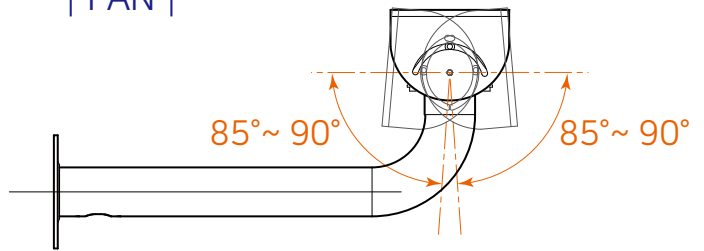

CCTV 브라켓 시리즈
벽면 부착용 브라켓
WALL APPLICATION BRACKET SERIES

KBR-1000

SWIVEL HEAD TYPE BRACKET

스 위 블 헤 드 타 입 브 라 켓

제품 특징 (Product Features)

- 저비용 / 고효율 카메라 마운트
- 케이블 관통 구멍 설계로 CCTV 시공시 편리
- 견고한 알루미늄 주조
- 실내 / 외 적용 가능
- 조정 가능한 플렉시블 헤드마운트
- **최대 15kg**까지 적재 설치 가능합니다.
- Low cost / high efficiency camera mount
- Convenient cable construction for CCTV drilling
- Robust aluminum casting
- Applicable indoor / outdoor
- Adjustable flexible head mount
- Load capacity up to **MAX 15kg**

※ KAAH 4M IR HOUSING + KSB-1000 ASSY
 ※ KAAH 4M IR HOUSING + KSB-1000 조합의 예

제품 구성 (product composition)

제품 사양 (Specifications)

1kg

Model Name	모델이름	KBR-1000
Material	재질	Aluminum
Max Loading	최대하중	15kg
Unit Weight	제품무게	1kg
Color	색상	Gray polyester powder / coat:cool gray 3C
Dimension	크기	352mm x 184.52mm x 89mm
PAN	수평회전	360°
TILT	수직회전	Only model 180°, Installing Product 170° [85°]
Mounting	마운팅	Mounting of all KEVIS Camera Housings and any enclosures

제품 크기 (Product Size)

UNIT mm

| TILT |

| PAN |

※ These specifications are standard and subject to change when designed.

※ 상기 사양은 기본 사양으로 설계시, 변경될 수 있습니다.