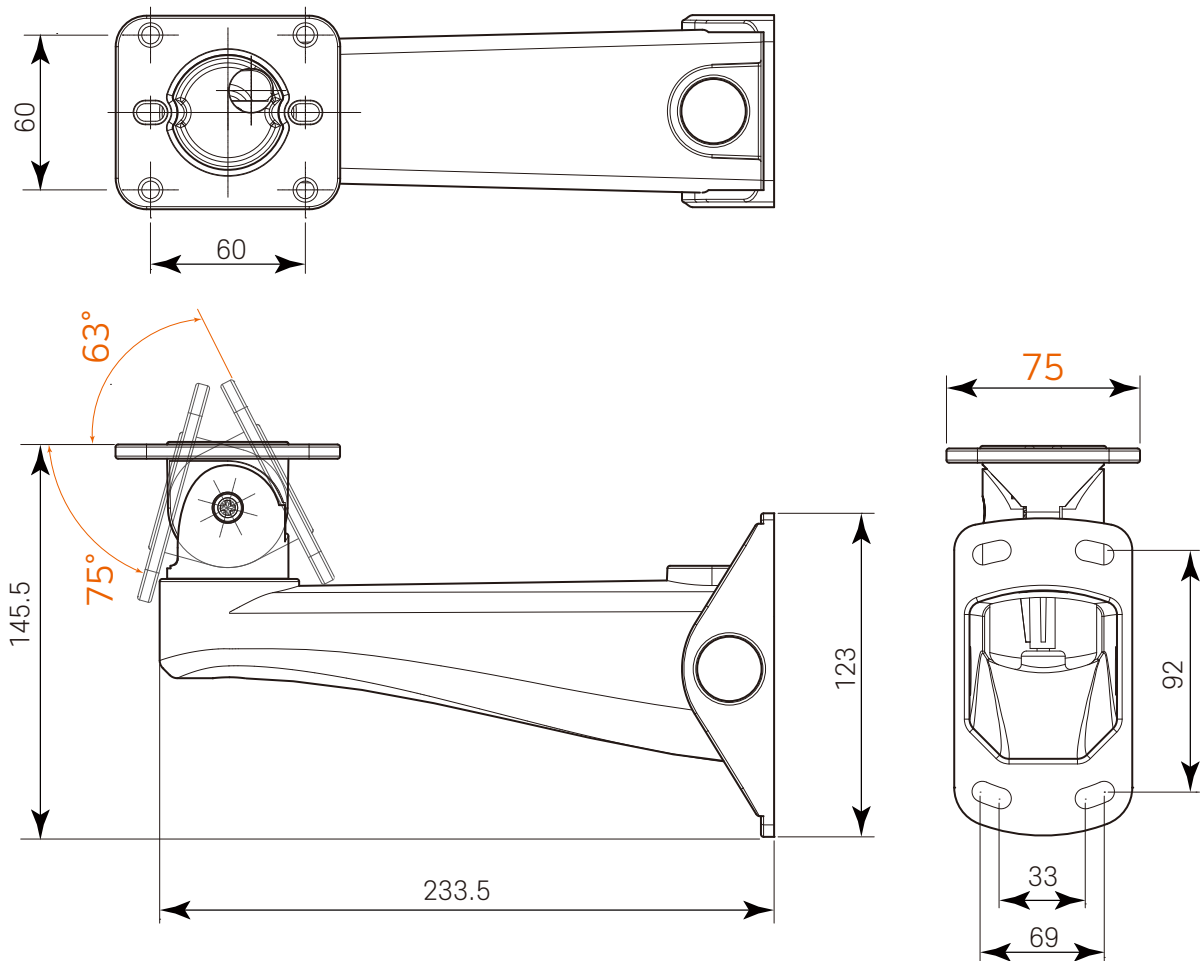

CCTV **브라켓** 시리즈
벽면 부착용 브라켓
WALL APPLICATION BRACKET SERIES

KBR-060CC

SWIVEL HEAD TYPE BRACKET

스 위 블 헤 드 타 입 브 라 켓

제품 특징 (Product Features)

- 저비용 / 고효율 카메라 마운트
 - 미디움 사이즈의 벽걸이형 CCTV 운용
 - 견고한 알루미늄 주조
 - 실내 / 외 적용 가능
 - 조정 가능한 플렉시블 헤드마운트
 - **최대 18kg**까지 적재 설치 가능
- Low cost / high efficiency camera mount
 - Medium size wall-mounted CCTV operation
 - Robust aluminum casting
 - Applicable indoor / outdoor
 - Adjustable flexible head mount
 - Load capacity up to **MAX 18kg**

제품 구성 (product composition)

제품 사양 (Specifications)

CCTV
PAN&TILT
SERIES

Model Name	모델이름	KBR-060CC	1.2kg
Material	재질	Aluminum	
Max Loading	최대하중	15kg	
Unit Weight	제품무게	1.2kg	
Color	색상	Gray polyester powder / coat:cool gray 3C	
Dimension	크기	233.5mm x 145.5mm x 75mm	
PAN	수평회전	360°	
TILT	수직회전	Basic model 90° : Different by installation model	
Mounting	마운팅	Mounting of all KEVIS Camera Housings and any enclosures	

※ These specifications are standard and subject to change when designed.

※ 상기 사양은 기본 사양으로 설계시, 변경될 수 있습니다.

제품 크기 (Product Size)

UNIT mm

※ These specifications are standard and subject to change when designed.